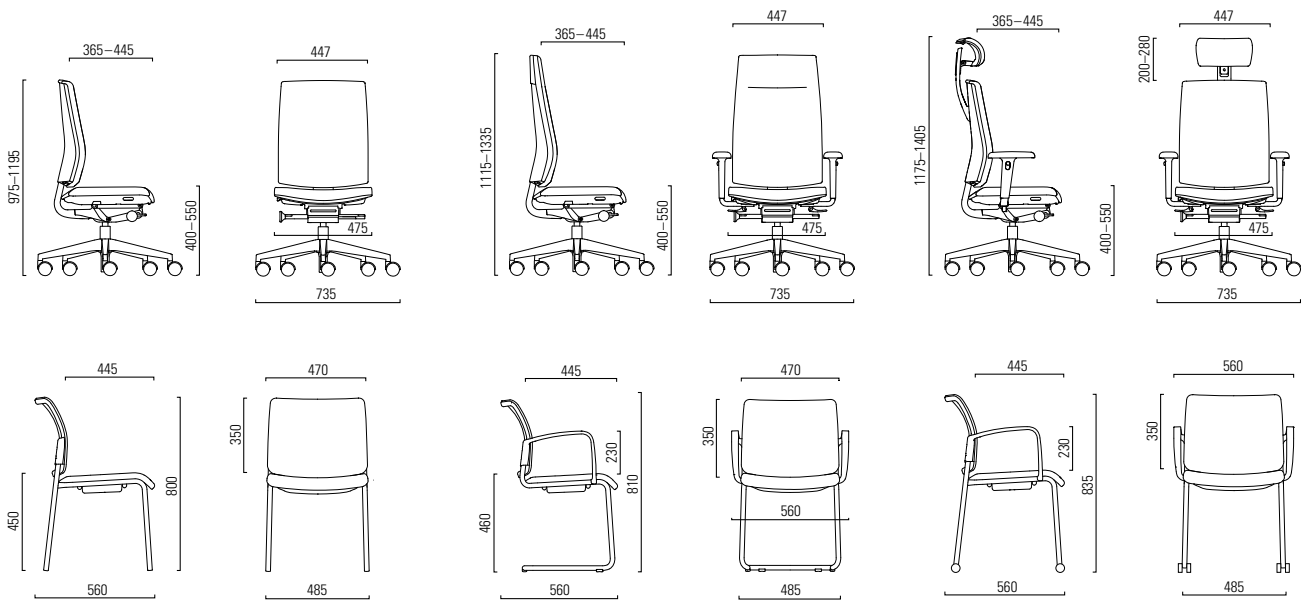

Kyra

Design: Paul Brooks

girsberger

Kyra

				
Seat Asiento Zitting				
1	Synchronous mechanism Mecanismo sincrónico Synchroon mechaniek Seat height adjustment 150 mm Ajuste de altura del asiento 150 mm Zithoogteverstelling 150 mm Seat tilt 0° or -3° Inclinación del asiento 0° ó -3° Zitneig 0° of -3°	●		
2	Seat depth adjustment 80 mm Ajuste en profundidad del asiento 80 mm Zitdiepteverstelling 80 mm Seat depth adjustment 100 mm Ajuste en profundidad del asiento 100 mm Zitdiepteverstelling 100 mm	●		
Backrest Respaldo Rug				
3	Backrest upholstered, fabric Respaldo tapizado, tela Rugleuning gestoffeerd, stof	●		
4	High backrest Respaldo alto Rug hoog	●		
5	Backrest height adjustment 65 mm Ajuste de altura del respaldo 65 mm Rughoogteverstelling 65 mm	●		
6	Backrest upholstered with headrest, leather Respaldo tapizado con cabecero, piel Rugleuning gestoffeerd met hoofdsteen, leer	●		
7	Backrest reverse side plastic Parte trasera material sintético Achterzijde kunststof	●		
8	Backrest reverse side fabric / leather Parte trasera tela / piel Achterzijde stof / leer Lumbar support depth-adjustable Apoyo lumbar regulable en profundidad Lumbaalsteun diepte-verstelbaar	●/●		
9/10	Headrest upholstered, adjustable in height and tilt, artificial leather / leather black Cabecero tapizado, regulable en altura e inclinación, polipiel / piel negra Hoofdsteen gestoffeerd, in hoogte en hoek verstelbaar, kunstleer / leer Coat hanger black Percha negra Kleerhanger zwart Clinic and laboratory version Versión para clínicas y laboratorios Laboratorium uitvoering Electrically conductive version Versión con conductividad eléctrica Uitvoering electriciteits-geleiding	○/○		
Armrests Apoya-brazos ArMLEuning				
14	2-D ring-shaped, plastic, adjustable height 100 mm width 50 mm 2-D aro, plástico, regulable en altura 100 mm anchura 50 mm 2-D ovaal, kunststof verstelbaar hoogte 100 mm breedte 50 mm	●		
15	2-D T-shaped plastic, adjustable height 100 mm width 70 mm 2-D T plástico, regulable en altura 100 mm anchura 70 mm 2-D T kunststof, verstelbaar hoogte 100 mm breedte 70 mm	●		
11/12	2-D T-shaped PU Soft, adjustable height 100 mm width 50 mm 2-D T PU Soft, regulable en altura 100 mm anchura 50 mm 2-D T PU Soft, verstelbaar hoogte 100 mm breedte 50 mm	●		
	2-D T-shaped upholstered, adjustable height 100 mm width 50 mm 2-D T tapizado, regulable en altura 100 mm anchura 50 mm 2-D T gestoffeerd, verstelbaar hoogte 100 mm breedte 50 mm	●		
	3-D T-shaped PU Soft, adjustable height 100 mm width 50 mm depth 60 mm 3-D T PU Soft, regulable en altura 100 mm anchura 50 mm profundidad 60 mm 3-D T PU Soft, verstelbaar hoogte 100 mm breedte 50 mm diepte 60 mm	○		
	3-D T-shaped upholstered, adjustable height 100 mm width 50 mm depth 60 mm 3-D T tapizado, regulable en altura 100 mm anchura 50 mm profundidad 60 mm 3-D T gestoffeerd, verstelbaar hoogte 100 mm breedte 50 mm diepte 60 mm	○		
13/16	4-D T-shaped PU Soft, adjustable height 100 mm width 50 mm angle +/- 30° depth 60 mm 4-D T PU Soft, regulable en altura 100 mm anchura 50 mm ángulo +/- 30° profundidad 60 mm 4-D T PU Soft, verstelbaar hoogte 100 mm breedte 50 mm hoek +/- 30° diepte 60 mm	●		
	4-D T-shaped upholstered, adjustable height 100 mm width 50 mm angle +/- 30° depth 60 mm 4-D T tapizado, regulable en altura 100 mm anchura 50 mm ángulo +/- 30° profundidad 60 mm 4-D T gestoffeerd, verstelbaar hoogte 100 mm breedte 50 mm hoek +/- 30° diepte 60 mm	●		
Frame Base Estructura Base Frame Onderstel				
	Base plastic black Base sintética negra Onderstel kunststof zwart	●		
	Base aluminium black-coated Base de aluminio epoxi negro Onderstel aluminium zwart geëpoxeerd	●		
	Base aluminium polished Base de aluminio pulido Onderstel aluminium gepolijst	●		
	Foot ring (normal backrest) Modelo con aro reposapiés (respaldo estándar) Uitvoering met voetenring (rug normaal)	○		
Visitor chairs Sillas de visita Bezoekersstoelen				
17	Four-legged chair black / chromed Silla de cuatro patas negra / cromada Vierpoots stoel zwart / verchromd			●/●
18	Without / with castors Sin / con ruedas Zonder / met wielen			●/○
19	Cantilever chair black / chromed Silla basculante negra / cromada Sledestoel zwart / verchromd Seat upholstered, fabric / leather backrest mesh Asiento tapizado, tela / piel respaldo malla Zitting gestoffeerd, stof / leer rug net Seat plastic backrest plastic Asiento plástico respaldo plástico Zitting kunststof rug kunststof Seat upholstered, fabric / leather backrest plastic Asiento tapizado, tela / piel respaldo plástico Zitting gestoffeerd, stof / leer rug kunststof Seat upholstered, fabric / leather backrest upholstered, fabric / leather Asiento tapizado, tela / piel respaldo tapizado, tela / piel Zitting gestoffeerd, stof / leer rug gestoffeerd, stof / leer Without / with armrests Sin / con apoya-brazos Zonder / met arMLEuning Stackable up to 5 chairs (cantilever chair), 3 chairs (four-legged chair) Apilable hasta 5 sillas (silla basculante), 3 sillas (silla de cuatro patas) Stapelbaar tot 5 stoelen (sledestoel), 3 stoelen (vierpoots stoel) Caddie Carro de apilar Stapelwagen	●/●		●/●
			○	