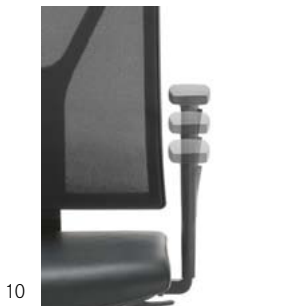

Yanos

Design: Paul Brooks

girsberger

Yanos

Versions Modelos **Uitvoering**

				
Seat Asiento Zitting				
3	Synchronous mechanism Mecanismo sincrónico Synchroon mechaniek	●		
	Seat height adjustment 150 mm Ajuste de altura del asiento 150 mm Zithoogteverstelling 150 mm	●		
4	Seat depth adjustment 100 mm Ajuste en profundidad del asiento 100 mm Zitdiepteverstelling 100 mm	●		
5	Seat tilt 0° or -3° Inclinación del asiento 0° ó -3° Zitneig 0° of -3°	●		
Backrest Respaldo Rug				
1/15	Backrest with mesh Respaldo con malla Rugleuning met net	●		
2/16	Backrest upholstered, fabric / leather Respaldo tapizado, tela / piel Rugleuning gestoffeerd, stof / leer	●/●		
6	Backrest height adjustment 65 mm Ajuste de altura del respaldo 65 mm Rughoogteverstelling 65 mm	●		
7/8	Lumbar support adjustable in depth Apoyo lumbar regulable en profundidad Lumbaalsteun diepte-verstelbaar	○		
15/16	Backrest extension upholstered, artificial leather / leather black Extension del respaldo tapizado, polipiel / piel negra Hoofddeun gestoffeerd, kunstleer / leer zwart	○/○		
	Coat hanger black Percha negra Kleerhanger zwart	○		
Armrests Apoya-brazos ArMLEuning				
12	2-D ring-shaped, plastic, adjustable height 100 mm width 50 mm 2-D aro, plástico, regulable en altura 100 mm anchura 50 mm 2-D ovaal, kunststof verstelbaar hoogte 100 mm breedte 50 mm	●		
9/10/13	2-D T-shaped plastic, adjustable height 100 mm width 70 mm 2-D T plástico, regulable en altura 100 mm anchura 70 mm 2-D T kunststof, verstelbaar hoogte 100 mm breedte 70 mm	●		
	2-D T-shaped PU Soft, adjustable height 100 mm width 50 mm 2-D T PU Soft, regulable en altura 100 mm anchura 50 mm 2-D T PU Soft, verstelbaar hoogte 100 mm breedte 50 mm	●		
	2-D T-shaped upholstered, adjustable height 100 mm width 50 mm 2-D T tapizado, regulable en altura 100 mm anchura 50 mm 2-D T gestoffeerd, verstelbaar hoogte 100 mm breedte 50 mm	●		
	3-D T-shaped PU Soft, adjustable height 100 mm width 50 mm depth 60 mm 3-D T PU Soft, regulable en altura 100 mm anchura 50 mm profundidad 60 mm 3-D T PU Soft, verstelbaar hoogte 100 mm breedte 50 mm diepte 60 mm	○		
	3-D T-shaped upholstered, adjustable height 100 mm width 50 mm depth 60 mm 3-D T tapizado, regulable en altura 100 mm anchura 50 mm profundidad 60 mm 3-D T gestoffeerd, verstelbaar hoogte 100 mm breedte 50 mm diepte 60 mm	○		
11/14	4-D T-shaped PU Soft, adjustable height 100 mm width 50 mm angle +/- 30° depth 60 mm 4-D T PU Soft, regulable en altura 100 mm anchura 50 mm ángulo +/- 30° profundidad 60 mm 4-D T PU Soft, verstelbaar hoogte 100 mm breedte 50 mm hoek +/- 30° diepte 60 mm	●		
	4-D T-shaped upholstered, adjustable height 100 mm width 50 mm angle +/- 30° depth 60 mm 4-D T tapizado, regulable en altura 100 mm anchura 50 mm ángulo +/- 30° profundidad 60 mm 4-D T gestoffeerd, verstelbaar hoogte 100 mm breedte 50 mm hoek +/- 30° diepte 60 mm	●		
Frame Base Estructura Base Frame Onderstel				
	Base plastic black Base sintética negra Onderstel kunststof zwart	●		
	Base aluminium black-coated Base de aluminio epoxi negro Onderstel aluminium zwart geëpoxeerd	●		
	Base aluminium polished Base de aluminio pulido Onderstel aluminium gepolijst	●		
	Foot ring Modelo con aro reposapiés Uitvoering met voetenring	○		
Visitor chairs Sillas de visitas Bezoekersstoelen				
17	Four-legged chair black / chromium plated Silla de cuatro patas negra / cromada Vierpoots stoel zwart / verchromd			●/●
18	Without / with castors Sin / con ruedas Zonder / met wielen			●/○
19	Cantilever chair black / chromium plated Silla basculante negra / cromada Sledestoel zwart / verchromd			●/●
	Seat upholstered, fabric / leather backrest mesh Asiento tapizado, tela / piel respaldo malla Zitting gestoffeerd, stof / leer rug net		●/●	●/●
	Seat plastic backrest plastic Asiento plástico respaldo plástico Zitting kunststof rug kunststof		●	●
	Seat upholstered, fabric / leather backrest plastic Asiento tapizado, tela / piel respaldo plástico Zitting gestoffeerd, stof / leer rug kunststof		●/●	●/●
	Seat upholstered, fabric / leather backrest upholstered, fabric / leather Asiento tapizado, tela / piel respaldo tapizado, tela / piel Zitting gestoffeerd, stof / leer rug gestoffeerd, stof / leer		●/●	●/●
	Without / with armrests Sin / con apoya-brazos Zonder / met arMLEuning		●/●	●/●
	Stackable up to 5 chairs (cantilever chair), 3 chairs (four-legged chair) Apilable hasta 5 sillas (silla basculante), 3 sillas (silla de cuatro patas) Stapelbaar tot 5 stoelen (sledestoel), 3 stoelen (vierpoots stoel)		●	●
	Caddie Carro de apilar Stapelwagen		○	