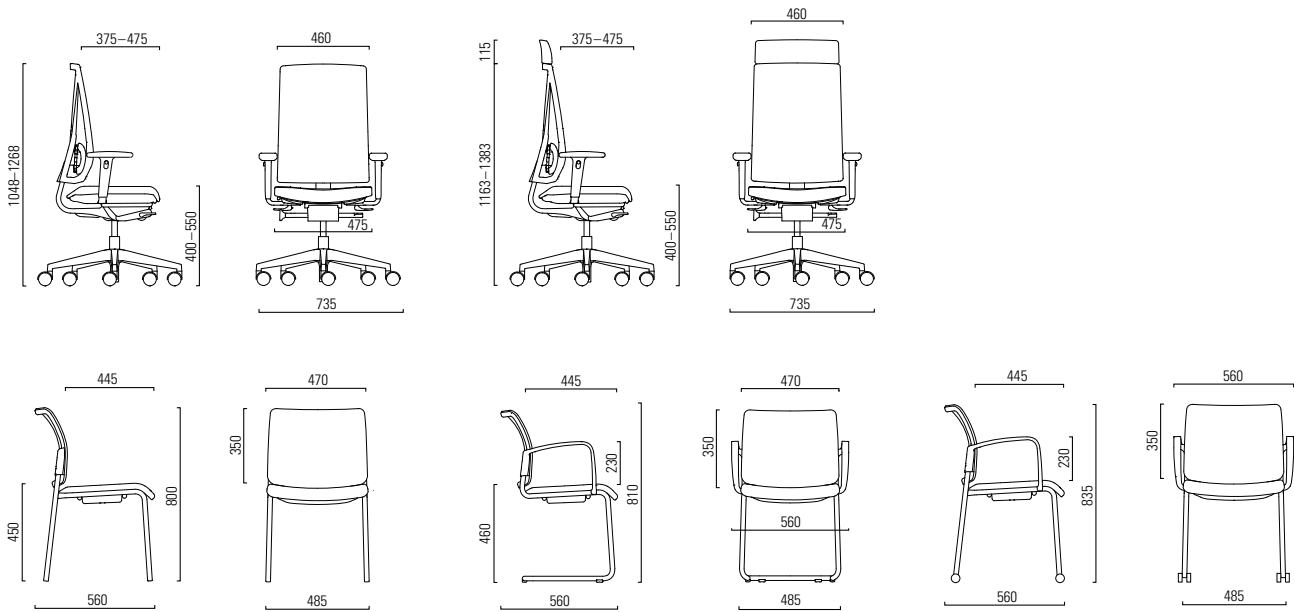

Yanos

Design: Paul Brooks

girsberger

Yanos

Versions Modelos **Uitvoering**

				
Seat Asiento Zitting				
3	Synchronous mechanism Mecanismo sincrónico Synchroon mechaniek	●		
	Seat height adjustment 150 mm Ajuste de altura del asiento 150 mm Zithoogteverstelling 150 mm	●		
4	Seat depth adjustment 100 mm Ajuste en profundidad del asiento 100 mm Zitdiepteverstelling 100 mm	●		
5	Seat tilt 0° or -3° Inclinación del asiento 0° ó -3° Zitneig 0° of -3°	●		
Backrest Respaldo Rug				
1/15	Backrest with mesh Respaldo con malla Rugleuning met net	●		
2/16	Backrest upholstered, fabric / leather Respaldo tapizado, tela / piel Rugleuning gestoffeerd, stof / leer	●/●		
6	Backrest height adjustment 65 mm Ajuste de altura del respaldo 65 mm Rughoogteverstelling 65 mm	●		
7/8	Lumbar support adjustable in depth Apoyo lumbar regulable en profundidad Lumbaalsteun diepte-verstelbaar	○		
15/16	Backrest extension upholstered, artificial leather / leather black Extension del respaldo tapizado, polipiel / piel negra Hoofddeun gestoffeerd, kunstleer / leer zwart	○/○		
	Coat hanger black Percha negra Kleerhanger zwart	○		
Armrests Apoya-brazos ArMLEuning				
12	2-D ring-shaped, plastic, adjustable height 100 mm width 50 mm 2-D aro, plástico, regulable en altura 100 mm anchura 50 mm 2-D ovaal, kunststof verstelbaar hoogte 100 mm breedte 50 mm	●		
9/10/13	2-D T-shaped plastic, adjustable height 100 mm width 70 mm 2-D T plástico, regulable en altura 100 mm anchura 70 mm 2-D T kunststof, verstelbaar hoogte 100 mm breedte 70 mm	●		
	2-D T-shaped PU Soft, adjustable height 100 mm width 50 mm 2-D T PU Soft, regulable en altura 100 mm anchura 50 mm 2-D T PU Soft, verstelbaar hoogte 100 mm breedte 50 mm	●		
	2-D T-shaped upholstered, adjustable height 100 mm width 50 mm 2-D T tapizado, regulable en altura 100 mm anchura 50 mm 2-D T gestoffeerd, verstelbaar hoogte 100 mm breedte 50 mm	●		
	3-D T-shaped PU Soft, adjustable height 100 mm width 50 mm depth 60 mm 3-D T PU Soft, regulable en altura 100 mm anchura 50 mm profundidad 60 mm 3-D T PU Soft, verstelbaar hoogte 100 mm breedte 50 mm diepte 60 mm	○		
	3-D T-shaped upholstered, adjustable height 100 mm width 50 mm depth 60 mm 3-D T tapizado, regulable en altura 100 mm anchura 50 mm profundidad 60 mm 3-D T gestoffeerd, verstelbaar hoogte 100 mm breedte 50 mm diepte 60 mm	○		
11/14	4-D T-shaped PU Soft, adjustable height 100 mm width 50 mm angle +/- 30° depth 60 mm 4-D T PU Soft, regulable en altura 100 mm anchura 50 mm ángulo +/- 30° profundidad 60 mm 4-D T PU Soft, verstelbaar hoogte 100 mm breedte 50 mm hoek +/- 30° diepte 60 mm	●		
	4-D T-shaped upholstered, adjustable height 100 mm width 50 mm angle +/- 30° depth 60 mm 4-D T tapizado, regulable en altura 100 mm anchura 50 mm ángulo +/- 30° profundidad 60 mm 4-D T gestoffeerd, verstelbaar hoogte 100 mm breedte 50 mm hoek +/- 30° diepte 60 mm	●		
Frame Base Estructura Base Frame Onderstel				
	Base plastic black Base sintética negra Onderstel kunststof zwart	●		
	Base aluminium black-coated Base de aluminio epoxi negro Onderstel aluminium zwart geëpoxeerd	●		
	Base aluminium polished Base de aluminio pulido Onderstel aluminium gepolijst	●		
	Foot ring Modelo con aro reposapiés Uitvoering met voetenring	○		
Visitor chairs Sillas de visitas Bezoekersstoelen				
17	Four-legged chair black / chromium plated Silla de cuatro patas negra / cromada Vierpoots stoel zwart / verchromd			●/●
18	Without / with castors Sin / con ruedas Zonder / met wielen			●/○
19	Cantilever chair black / chromium plated Silla basculante negra / cromada Sledestoel zwart / verchromd			●/●
	Seat upholstered, fabric / leather backrest mesh Asiento tapizado, tela / piel respaldo malla Zitting gestoffeerd, stof / leer rug net		●/●	●/●
	Seat plastic backrest plastic Asiento plástico respaldo plástico Zitting kunststof rug kunststof		●	●
	Seat upholstered, fabric / leather backrest plastic Asiento tapizado, tela / piel respaldo plástico Zitting gestoffeerd, stof / leer rug kunststof		●/●	●/●
	Seat upholstered, fabric / leather backrest upholstered, fabric / leather Asiento tapizado, tela / piel respaldo tapizado, tela / piel Zitting gestoffeerd, stof / leer rug gestoffeerd, stof / leer		●/●	●/●
	Without / with armrests Sin / con apoya-brazos Zonder / met arMLEuning		●/●	●/●
	Stackable up to 5 chairs (cantilever chair), 3 chairs (four-legged chair) Apilable hasta 5 sillas (silla basculante), 3 sillas (silla de cuatro patas) Stapelbaar tot 5 stoelen (sledestoel), 3 stoelen (vierpoots stoel)		●	●
	Caddie Carro de apilar Stapelwagen		○	