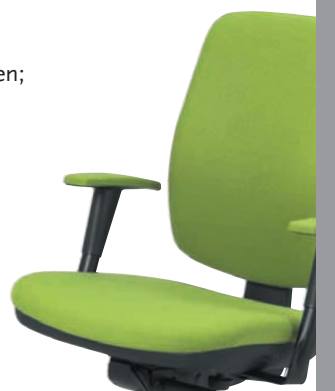

Aalsmeer

bēta

Aalsmeer

De Aalsmeer, praktisch en comfortabel.

Een bureaustoel met een pittige uitstraling voor een verbluffende prijs.

De combinatie van ergonomie, vormgeving en normering zorgt ervoor dat deze stoel geschikt is voor iedereen; voor zowel uw thuiswerkplek als op uw kantoor. De Aalsmeer bureaustoel is een goedgekeurde normstoel.

bèta

kantoorstoelenfabriek b.v.

Kenmerken van de Aalsmeer

Onderstel:

- Wielen volgens de EN-DIN-12529 norm.
- Aluminium voetenkruis volgens de ANSI/BIFMA X5.1 no.8 norm.
- Zithoogteverstelling d.m.v. EN-DIN-4551 geteste veilige gasveer.

Zitting:

- Diverse kleuren en kwaliteiten stof mogelijk.
- Twee hendels voor een eenvoudige bediening.
- Synchroon zitsysteem.
- Standaard zitdiepteverstelling.
- Gewichtsinstelling.

Rug:

- Diverse kleuren en kwaliteiten stof mogelijk.
- In hoogte verstelbaar d.m.v. een kliksysteem.
- Ergonomisch vormgegeven rug.
- Veiligheidsblokkering.