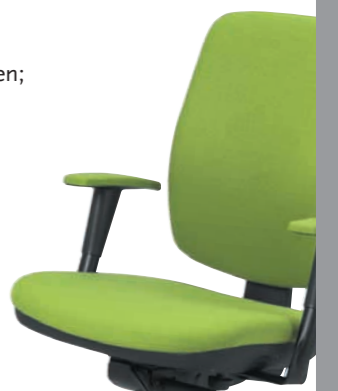

Aalsmeer

bèta

Aalsmeer

De Aalsmeer, praktisch en comfortabel.

Een bureaustoel met een pittige uitstraling voor een verbluffende prijs.

De combinatie van ergonomie, vormgeving en normering zorgt ervoor dat deze stoel geschikt is voor iedereen; voor zowel uw thuiswerkplek als op uw kantoor. De Aalsmeer bureaustoel is een goedgekeurde normstoel.

bèta

kantoorstoelenfabriek b.v.

Kenmerken van de Aalsmeer

Onderstel:

- Wielen volgens de EN-DIN-12529 norm.
- Aluminium voetenkruis volgens de ANSI/BIFMA X5.1 no.8 norm.
- Zithoogteverstelling d.m.v. EN-DIN-4551 geteste veilige gasveer.

Zitting:

- Diverse kleuren en kwaliteiten stof mogelijk.
- Twee hendels voor een eenvoudige bediening.
- Synchroon zitsysteem.
- Standaard zitdiepteverstelling.
- Gewichtsinstelling.

Rug:

- Diverse kleuren en kwaliteiten stof mogelijk.
- In hoogte verstelbaar d.m.v. een kliksysteem.
- Ergonomisch vormgegeven rug.
- Veiligheidsblokkering.