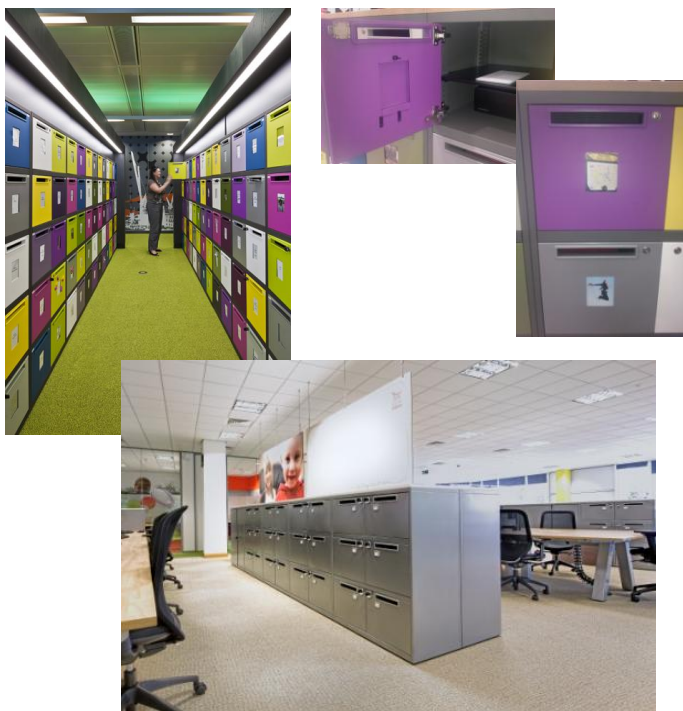

opties en speciale uitvoeringen

Om onze producten op uw persoonlijke wensen af te stemmen, bieden wij de mogelijkheid af te wijken van de standaard uitvoering in de vorm van zogenaamde "specials".

Hoewel de opties nagenoeg onbeperkt zijn, is de mogelijkheid bepaalde opties toe te passen, in veel gevallen wel gebonden aan de afname van een minimum aantal.

Voorbeeld: MySpace locker zoals hiernaast afgebeeld. De units hebben een afmeting van (HxBxD in mm) 1947x800x470 en bestaan uit 10x 343mm deur. De standaard advies verkoopprijs van deze unit bedraagt € 1.330,00.

De units zoals hiernaast afgebeeld zijn echter voorzien van 10 verschillende kleuren deurtjes en per deurtje een fotoframe. De advies verkoopprijs ziet er dan als volgt uit:

Basisprijs	€ 1330,00
20% toeslag voor speciale kleuren deurtjes	€ 266,00
legbord (per stuk € 27,00) per unit a 10 deurtjes	€ 270,00
fotoframe (per deurtje € 42,50) per unit a 10 deurtjes	€ 425,00
totaal advies verkoopprijs per unit zoals hiernaast afgebeeld	€ 2.291,00

cijfersloten beschikbaar voor MySpace lockers

A151 – standaard cijferslot / verkrijgbaar per stuk / **netto inkooprijs per slot € 22,00**

A152 – rechthoekig cijferslot voorzien van "key-override" / verkrijgbaar per 50 stuks / **netto inkooprijs per slot € 35,00**

Digilock – digitaal elektronisch cijferslot met 4-cijferige gebruikerscode. De code kan telkens opnieuw worden gekozen waardoor dit slot ideaal is voor Multi-user units. Per 50 sloten wordt 1x masterkey meegeleverd (de 1^e masterkey vanaf 25 stuks) / Verkrijgbaar per stuk / **netto inkooprijs per slot € 75,00**

Digitale masterkey t.b.v. Digilock / **netto inkooprijs per masterkey € 30,00**