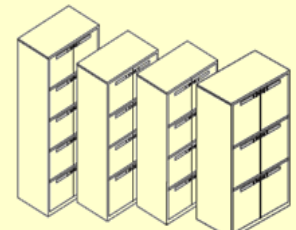

afmetingen in mm

MySpace lockers – 800mm breed – met postvak

LD0832PP3A / LD0830PPGC
LD0824PPBG

LD0834PPE / LD0834PPCD
LD0834PPA2B

LD0836PP2BG / LD0835PP2D
LD0835PP3B

LD0847PP4B / LD0843PP2GC
LD0840PP3G

LD0860PP5B / LD0854PPB2GC
LD0850PP2B2G / LD0850PP3C

Artikel	Omschrijving	Hoog	Breed	Diep	VP excl. BTW €
LD0824PPBG	2 compartimenten 343mm & 2 compartimenten 381mm	845-869	800	470	653,00
LD0830PPGC	2 compartimenten 381mm & 2 compartimenten 495mm	997-1021	800	470	691,00
LD0832PP3A	6 compartimenten 305mm hoog	1073-1097	800	470	851,00
LD0834PPE	2 compartimenten 1067mm hoog	1149-1173	800	470	672,00
LD0834PPCD	2 compartimenten 495mm & 2 compartimenten 533mm	1149-1173	800	470	726,00
LD0834PPA2B	2 compartimenten 305mm & 4 compartimenten 343mm	1149-1173	800	470	862,00
LD0835PP2D	4 compartimenten 533mm hoog	1187-1211	800	470	726,00
LD0835PP3B	6 compartimenten 343mm hoog	1187-1211	800	470	862,00
LD0836PP2BG	4 compartimenten 343mm & 2 compartimenten 381mm	1225-1249	800	470	868,00
LD0840PP3G	6 compartimenten 381mm hoog	1301-1325	800	470	876,00
LD0843PP2GC	4 compartimenten 381mm & 2 compartimenten 495mm	1415-1439	800	470	949,00
LD0847PP4B	8 compartimenten 343mm hoog	1567-1591	800	470	1.111,00
LD0850PP2B2G	4 compartimenten 343mm & 4 compartimenten 381mm	1643-1667	800	470	1.121,00
LD0850PP3C	6 compartimenten 495mm hoog	1643-1667	800	470	991,00
LD0854PPB2GC	2 compartimenten 343mm, 4 compartimenten 381mm & 2 compartimenten 495mm hoog	1795-1819	800	470	1.165,00
LD0860PP5B	10 compartimenten 343mm hoog	1947-1971	800	470	1.330,00
SHLD4	legbord t.b.v. compartimenten in unit van 800mm breed				27,00
BCHLDP2PS	zelfklevende houder voor visitekaartje (per 2 st.)				5,00