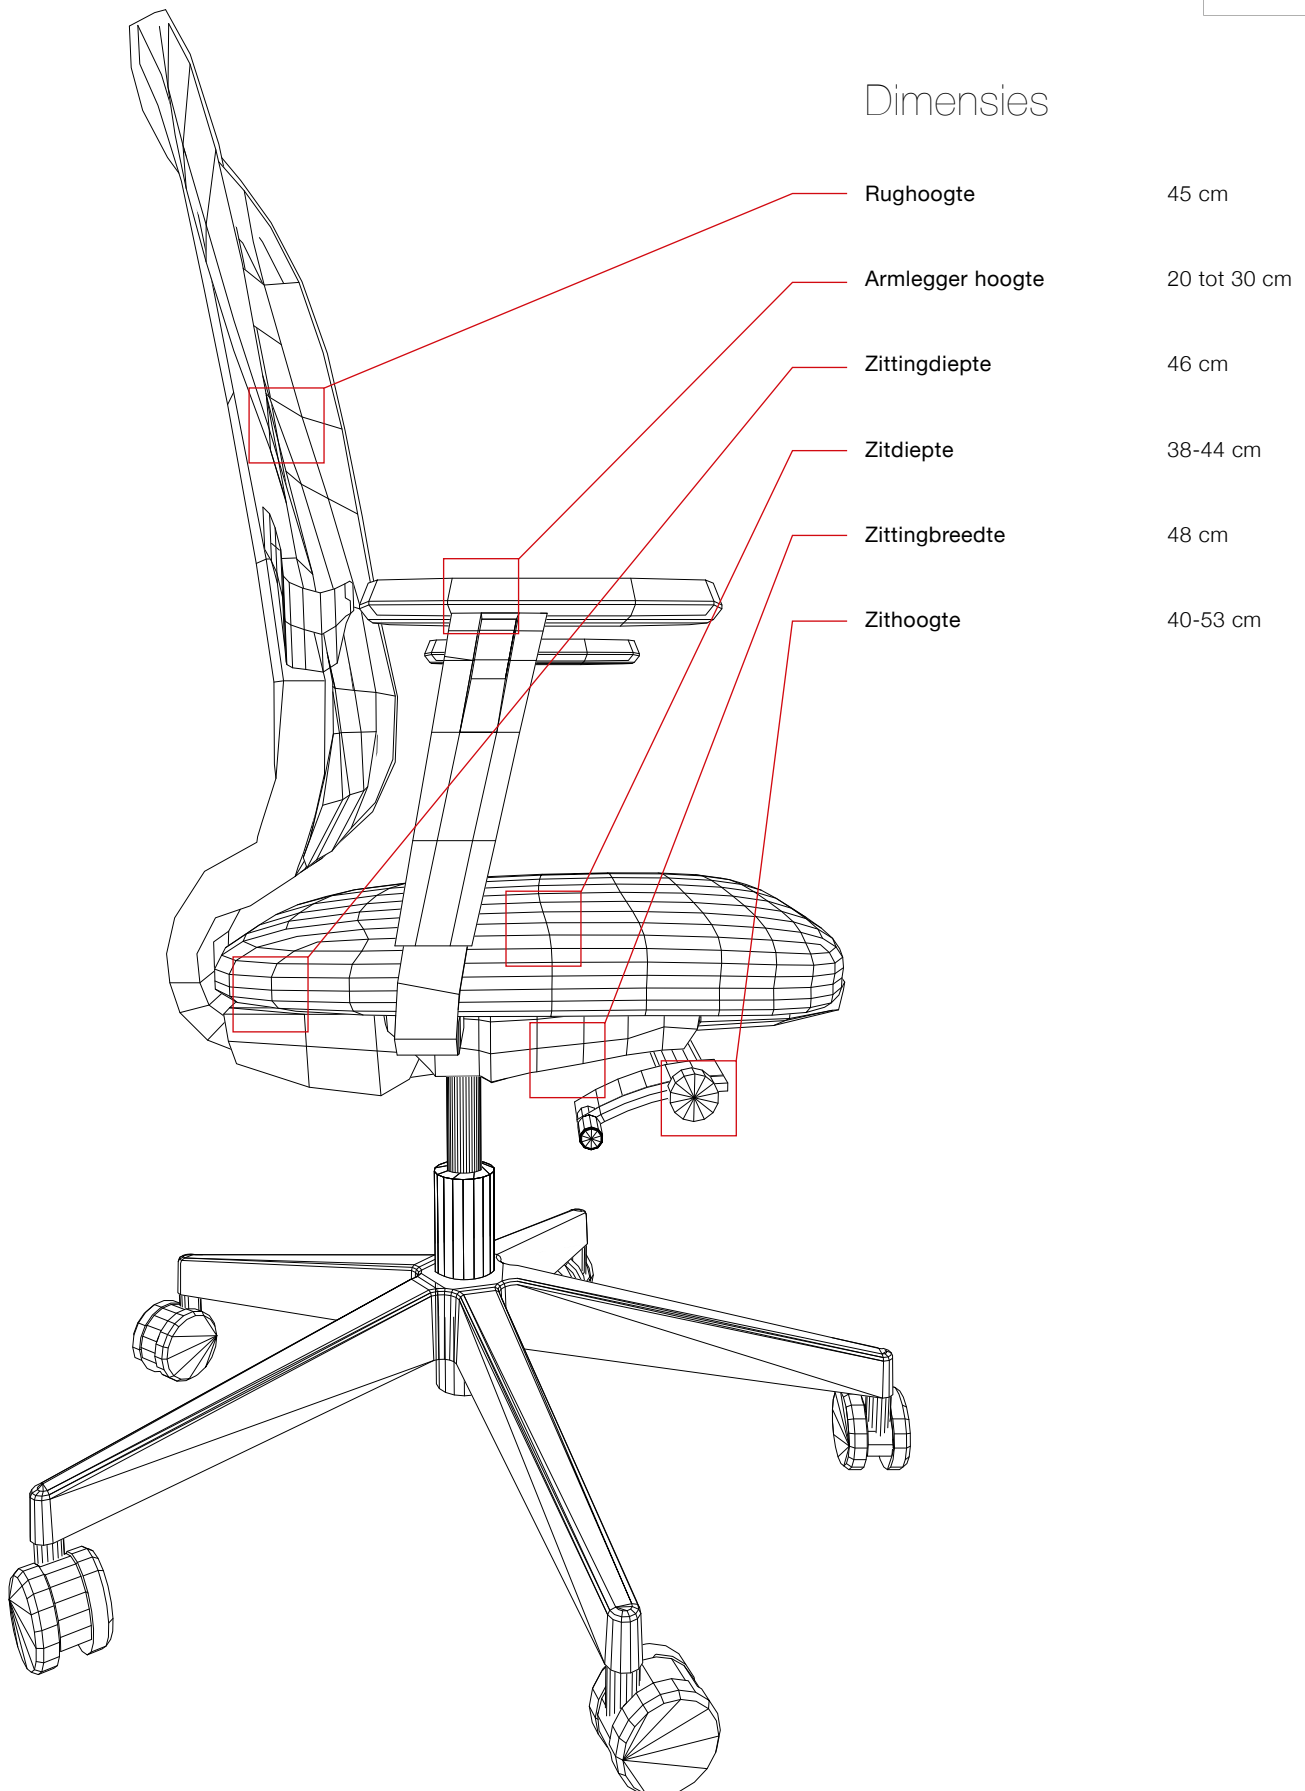

04

De **multifunctionele** armleggers bestaan uit staal, kunststof en PUR. Deze onderdelen zijn voor 93% recyclebaar.

BETA, STERK IN ZITTEN

Onderstel:

- Wielen volgens de EN-DIN-12529 norm.
- Kunststof voetenkruis volgens de ANSI/BIFMA X5.1 no.8 norm.
- Zithoogteverstelling van 40-53 cm d.m.v. EN-DIN-4551 geteste veilige gasveer.

Zitting:

- Diverse kleuren en kwaliteiten stof mogelijk.
- Zitsysteem met synchroon beweging.
- Zitdiepteverstelling van 6 cm.

Rug:

- Lendensteun van de rug in hoogte verstelbaar.
- Rug met netweave stof of gestoffeerde rug.
- Ergonomisch vormgegeven rug.
- Veiligheidsblokkering.

Armleggers:

- 2-D armleggers (31ZW) met een kunststof drager en een zacht opdek. Armlegger is in hoogte en breedte verstelbaar.
- 4-D armleggers (32ZW) met een kunststof drager en een zacht opdek. Armlegger is in hoogte, breedte, diepte en hoek verstelbaar.

6402/32ZW/082M

6502/32ZW/082M

6402/31ZW

6502/31ZW

6402/V/082M/055M

6502/V/082M/055M

Dimensies

KANTOOR