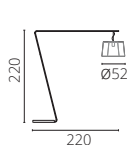

L001T/BA 1 KLEINE EN 1 GROTE KAP

frame BI/ NE