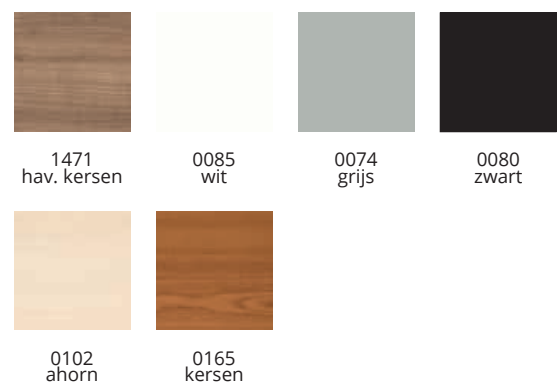

Tafelbladen

TOP T100 en T110 zijn 25 mm gemelamineerde spaanplaat bladen met keuze uit standaard decors en een rechte rand.
TOP T140 en T150 zijn 18 mm gemelamineerde spaanplaat bladen met een decor van Decolegno, deze decors hebben meer diepte en relief en een rechte rand in het decor van het blad.
TOP T112 en T102 zijn 12 mm volkern bladen met een zwarte kern en een ronde rand.

* Grote volkern bladen en bladen met een dikte van 18 mm moeten voldoende bladondersteuning hebben. Dat kan door meerdere onderstellen te plaatsen of te kiezen voor bladverstevigingsprofielen, deze zijn tegen meerprijs leverbaar. Neem contact met ons op voor meer informatie.

TOP T100 25 MM

Ø maat	1-9 stuks	10-24 stuks	25> stuks
60	€ 115,-	€ 99,-	€ 83,-
70	€ 115,-	€ 99,-	€ 83,-
80	€ 123,-	€ 105,-	€ 93,-
90	€ 165,-	€ 142,-	€ 127,-
100	€ 173,-	€ 147,-	€ 135,-
110	€ 199,-	€ 169,-	€ 156,-
120	€ 222,-	€ 183,-	€ 171,-
130	€ 259,-		
140	€ 295,-		
150	€ 328,-		
160	€ 342,-		

TOP T110 25 MM

maat	1-9 stuks	10-24 stuks	25> stuks
70x70	€ 76,-	€ 70,-	€ 63,-
80x80	€ 81,-	€ 71,-	€ 67,-
90x90	€ 91,-	€ 77,-	€ 71,-
120x120	€ 149,-	€ 133,-	€ 127,-
120x60	€ 81,-	€ 71,-	€ 67,-
120x80	€ 106,-	€ 97,-	€ 94,-
140x70	€ 96,-	€ 87,-	€ 81,-
140x80	€ 115,-	€ 108,-	€ 104,-
160x80	€ 137,-	€ 121,-	€ 118,-
180x80	€ 160,-	€ 148,-	€ 144,-
200x80	€ 191,-	€ 180,-	€ 177,-

TOP T140

DECOLEGNO 18 MM

maat	€	Ø maat	€
70x70	€ 132,-	60	€ 137,-
80x80	€ 149,-	70	€ 170,-
90x90	€ 153,-	80	€ 182,-
120x120*	€ 293,-	90	€ 191,-
120x60	€ 142,-	100	€ 324,-
120x80	€ 183,-	110	€ 331,-
140x70	€ 248,-	120	€ 341,-
140x80	€ 255,-	130*	€ 348,-
160x80	€ 269,-	140*	€ 534,-
180x80*	€ 292,-	150*	€ 551,-
200x80*	€ 307,-	160*	€ 566,-

TOP T150

DECOLEGNO 18 MM

TOP T112

VOLKERN 12 MM