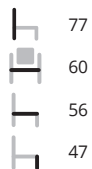

GLISS 904/F FRAME HOUT ZIT LEER

frame FR/ AN

77
60
56
47

7
1

Pedrali F01-F09 € 751,-