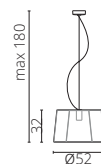

L001S/BA 1 KLEINE EN 1 GROTE KAP

rozet BI