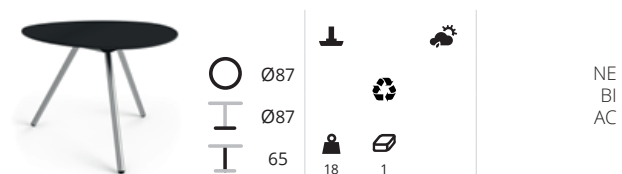

LONGC A-LOWHA H65

blad
NE/ BI/ GR/ SA