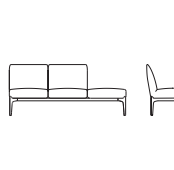

SOCIAL 2-ZITS 1 KANT GESLOTEN + 1 POEF

frame PC

78					
178					
66					
41	36	1	*		
					Pedrali A € 1742,- Pedrali C € 1863,- Pedrali H € 1913,- Pedrali G € 2222,-