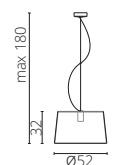

L001S/B 1 GROTE KAP SOFT TOUCH

rozet BI

1

PC

€ 159,-