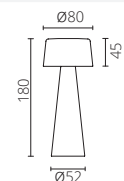

TIME OUT OUTDOOR

1

PET

€ 929,-