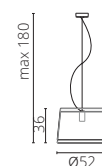

L001S/BB 2 GROTE KAPPEN

rozet BI