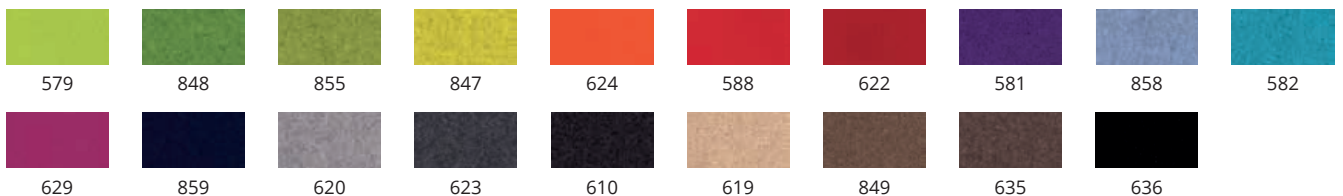

\* beschikbare kleuren voor Pedrali G Divina Melange 2 \*\* beschikbare kleuren voor Infiniti Divina Melange 2

**VALENCIA** 100% VINYL, 100.000 MARTINDALE

**FELT** 80% WOL, 20 POLYAMIDE 90.000 MARTINDALE