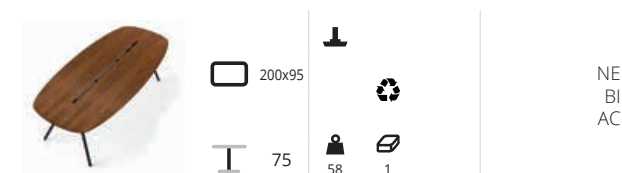

# Malmö

Serie tafels passend bij de Malmö stoelen. De tafels zijn verkrijgbaar in diverse uitvoeringen met verschillende soorten bladen. BI en NE volkern bladen 12mm. FR en AN houtfineer bladen 22mm. RO en SA gelakte MDF bladen 22mm. Kijk voor bijpassende stoelen en krukken op pagina 125.