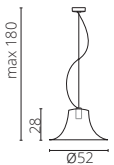

L004S/A SOFT TOUCH

1

PC

€ 236,-