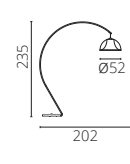

L002T/BA BINNENKAP WIT

frame BI/ NE

1

PC

€ 839,-