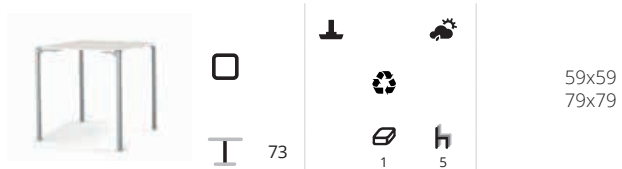

JUMP TJ4

frame
NE/ BI