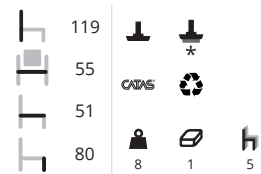

## H450-30 ZIT STOF RUG KUNSTSTOF

frame CR

Lucia € 182,-  
Tundra € 192,-  
Blazer € 202,-  
Stamskin € 207,-  
Steelcut (trio) 2 € 226,-