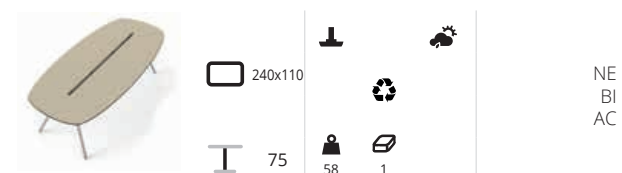

LONGC LONGBOARD A-LOWHA H75

blad
NE/ BI/ GR/ SA