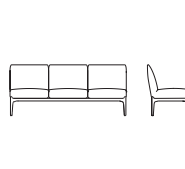

SOCIAL 3-ZITS

frame PC

78					
178					
66					
41	39	1	*		
					Pedrali A € 1864,- Pedrali C € 1991,- Pedrali H € 2045,- Pedrali G € 2372,-