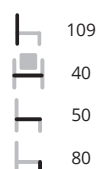

CUBE XL H13

frame CR