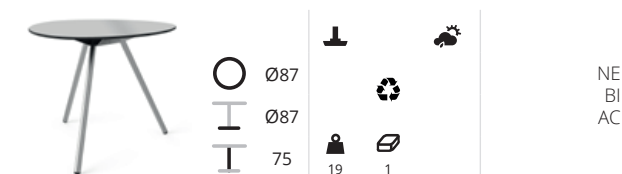

LONGC DINE-A-LOWHA H75

blad
NE/ BI/ GR/ SA