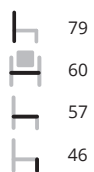

LESS

frame CR/ BI/ NE

79
60
57
46