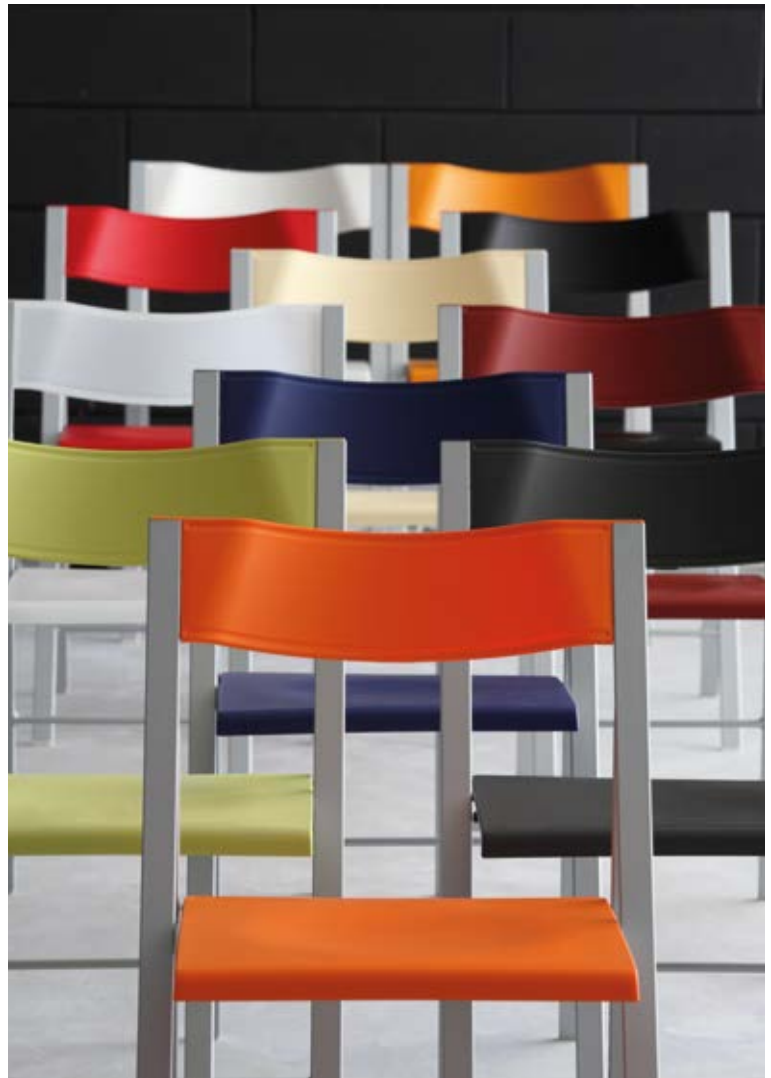

# STAR & SERIE QLIQ

Links: Star stoel pag. 154  
Rechts: Serie Qliq stoelen en krukken pag. 150

Alberto Basaglia & Natalia Rota Nodari  
**ONTWERPERS QLIQ**

Ontmoeten elkaar op de Politecnico di Milano waar ze cum laude afstuderen in 1995. In 1997 openen ze een eigen studio in Bergamo. Betrokkenheid bij het totale proces is belangrijk voor deze twee ontwerpers. Inmiddels hebben ze een groot aantal ontwerpen op hun naam staan waaronder de verlichting voor Pedrali, de Urbantime en de Qliq.