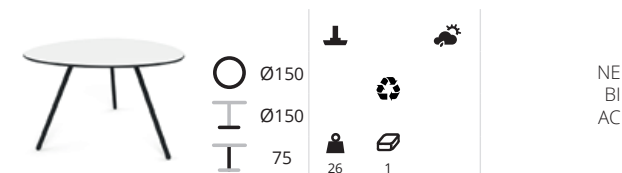

LONGC BIG-BIG-DINE A-LOWHA H75

blad
NE/ BI/ GR/ SA