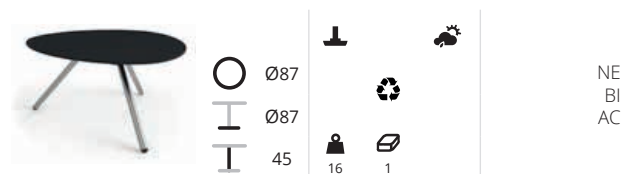

LONGC LOW-A-LOWHA H45

blad
NE/ BI/ GR/ SA