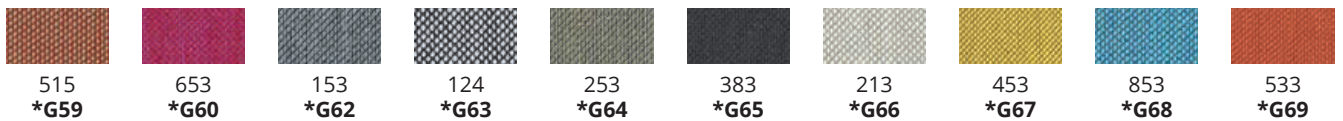

PEDRALI G / STEELCUT (TRIO) 2 KVADRAT 90% SCHEERWOL, 10% NYLON, 100.000 MARTINDALE

* beschikbare kleuren voor Pedrali G Steelcut (trio) 2

PEDRALI G / DIVINA MELANGE 2 KVADRAT 100% SCHEERWOL, 45.000 MARTINDALE

* beschikbare kleuren voor Pedrali G Divina Melange 2 ** beschikbare kleuren voor Infiniti Divina Melange 2