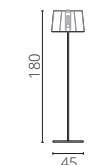

## L001ST/BA 1 GROTE KAP SOFT TOUCH

frame BE

1

BE

€ 499,-