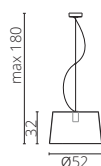

L001S/B 1 GROTE KAP

rozet BI