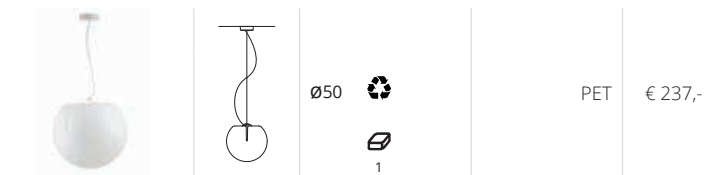

Happy Apple Indoor

Ontwerpers: Alberto Basaglia & Natalia Rota Nodari
Energiebesparende hang-, wand- en vloerlampen gemaakt van rotatiegegoten polyethyleen. De hanglampen hebben een ophangkabel van 180 cm. We leveren de Happy Apple inclusief lichtbron max 1x32W, 220-240V E27 (meegeleverd).

PET BI
rozet/ fitting BI
snoer TR

Sfeerbeelden zie pagina 18

HAPPY APPLE 330S

rozet BI