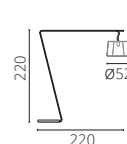

L001T/B 1 GROTE KAP

frame BI/ NE