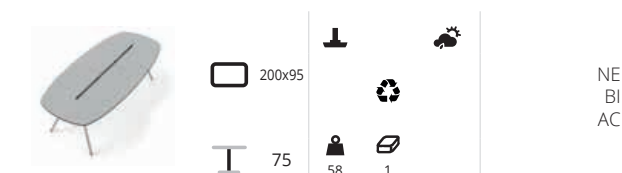

LONGC LONGBOARD A-LOWHA H75

blad
NE/ BI/ GR/ SA