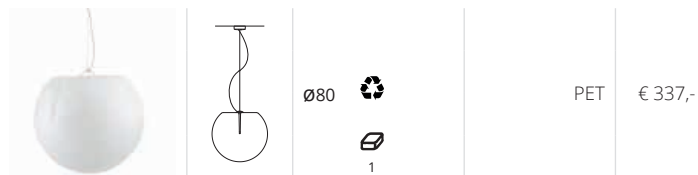

HAPPY APPLE 331S

rozet BI