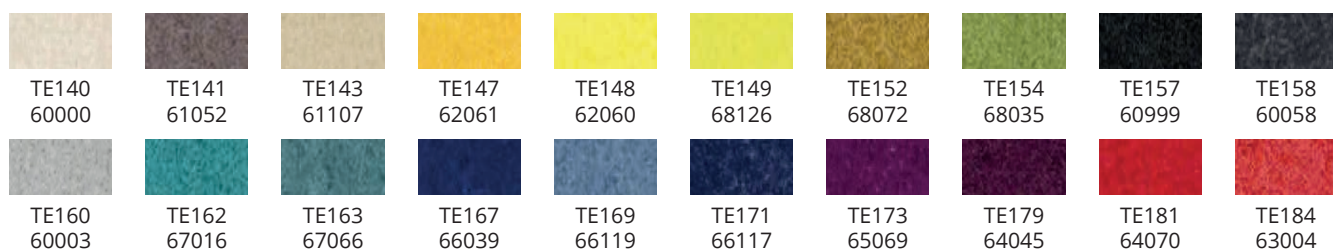

KING L KAT / FIDIVI 100% POLYESTER TREVIRA CS, 80.000 MARTINDALE, VLAMVERTRAGEND