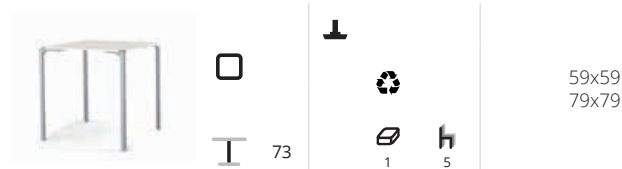

JUMP TJ4

frame
LU