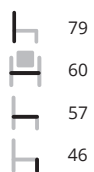

LESS SPIDER FRAME SPIDER

kuip TP

79
60
57
46