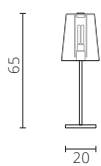

L001TA/A 1 KLEINE KAP

frame BI/ NE