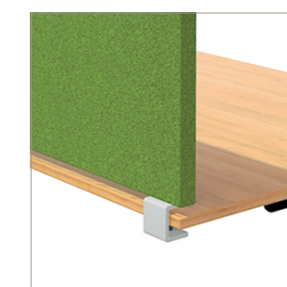

Opzetwanden kunnen d.m.v. klemmen aan het bureaublad worden bevestigd en evt. verhoogd worden d.m.v. opvulbusjes