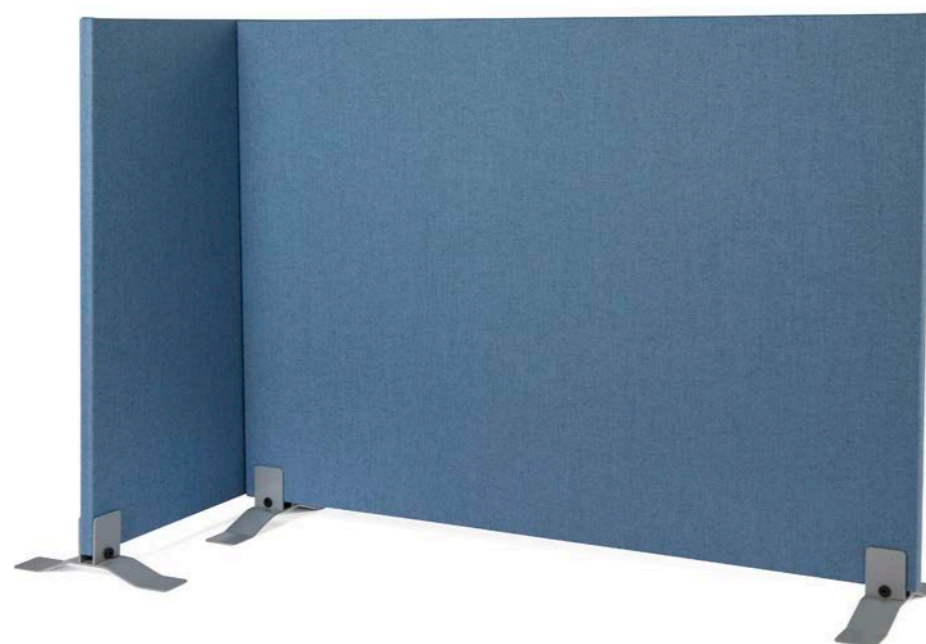

## Staande scheidingswanden

Scheidingswand hoogte 120 cm

	stof Radio	stof Blazer Lite
breedte 82,5 cm - SW1208	300,-	365,-
breedte 120 cm - SW1212	340,-	440,-
breedte 160 cm - SW1216	390,-	490,-
breedte 180 cm - SW1218	415,-	550,-