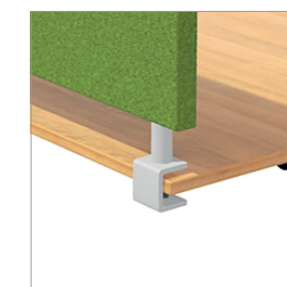

Optioneel zijn opvulbusjes, waardoor de wand 5 cm verhoogd wordt en kabels eronder door kunnen lopen.

Dit wandstelsel biedt oplossingen op het gebied van:

- creëren van afzonderlijke werkplekken
- recht op privacy
- persoonlijke inrichting van uw werkplek
- effectieve ruimte-indelingen
- geluiddemping

Kenmerken:

- De wanden hebben een dikte van 30 mm.
- Alle wanden zijn voorzien van akoestische vulling
- Keuze uit stof Radio of Blazer Lite
- De staande wanden zijn onderling koppelbaar
- Koppelpaal in de kleur aluminium, zwart of wit
- Koppelpaal is aan 4 zijden voorzien van voorgesneden uitsparingen die weggedrukt kunnen worden
- Levertijd 6 weken

Opzet-scheidingswanden

Opzet scheidingswand hoogte 40 cm

	stof Radio	stof Blazer Lite
breedte 82,5 cm - SWOPZ08	195,-	225,-
breedte 120 cm - SWOPZ12	210,-	255,-
breedte 160 cm - SWOPZ16	235,-	270,-
breedte 180 cm - SWOPZ18	250,-	320,-

opties

Set bladklemmen t.b.v. 1 opzetwand - SWOPZKLEM	55,-
Opvulbus 5cm Ø25mm (set van 2 stuks) - SWSOPV	15,-