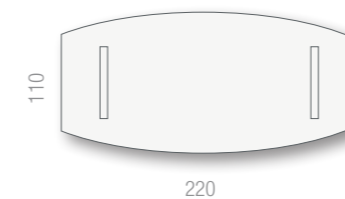

Vergadertafel PFTON2011 - tonvorm 220x80/110 verstelbaar 70-120cm
geheugendisplay PFZSDIS, meerprijs per bureau

995,-
55,-