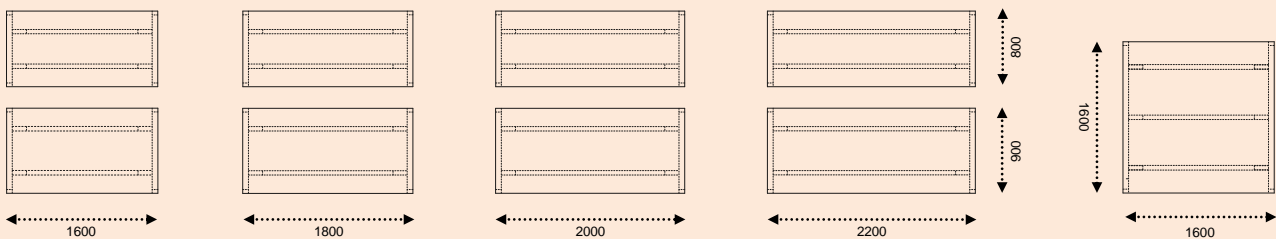

Basistafels Square

Artikel	Omschrijving	Diep	Breed
wit (uni decor)	ebony (hout decor)		
SQ80160MW*	SQ80160ME*	bureautafel Square	800 1600
SQ80180MW*	SQ80180ME*	bureautafel Square	800 1800
SQ80200MW*	SQ80200ME*	bureautafel Square	800 2000
SQ80220MW*	SQ80220ME*	bureautafel Square	800 2200
SQ90160MW*	SQ90160ME*	bureautafel Square	900 1600
SQ90180MW*	SQ90180ME*	bureautafel Square	900 1800
SQ90200MW*	SQ90200ME*	bureautafel Square	900 2000
SQ90220MW*	SQ90220ME*	bureautafel Square	900 2200
SQ160160MW*	SQ160160ME*	vergadertafel Square	1600 1600

afmetingen in mm

* kleur onderstel nog aangeven: wit = 625 / zilvergrijs = 855

wit (MW), kersen (MK) en ebony (ME) uit voorraad leverbaar. Voor meer decoren, zie pagina 12