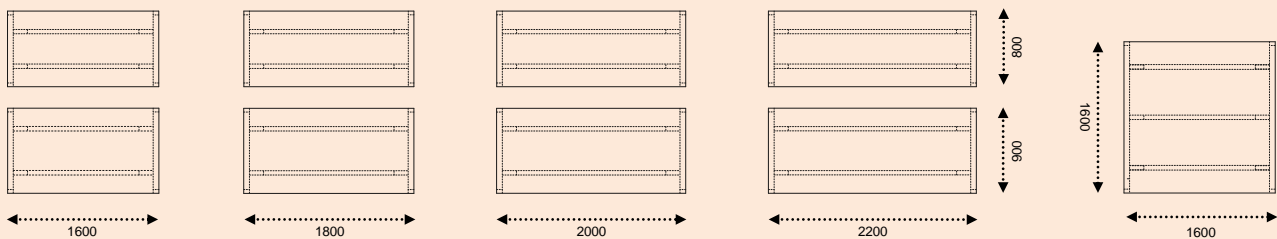

Basistafels Quattro

Artikel	Omschrijving	Diep	Breed
Q80160MW*	Q80160MK* bureautafel Quattro	800	1600
Q80180MW*	Q80180MK* bureautafel Quattro	800	1800
Q80200MW*	Q80200MK* bureautafel Quattro	800	2000
Q80220MW*	Q80220MK* bureautafel Quattro	800	2200
Q90160MW*	Q90160MK* bureautafel Quattro	900	1600
Q90180MW*	Q90180MK* bureautafel Quattro	900	1800
Q90200MW*	Q90200MK* bureautafel Quattro	900	2000
Q90220MW*	Q90220MK* bureautafel Quattro	900	2200
Q160160MW*	Q160160MK* vergadertafel Quattro	1600	1600

afmetingen in mm

* kleur onderstel nog aangeven: wit = 625 / zilvergrijs = 855

wit (MW), kersen (MK) en ebony (ME) uit voorraad leverbaar. Voor meer decoren, zie pagina 12