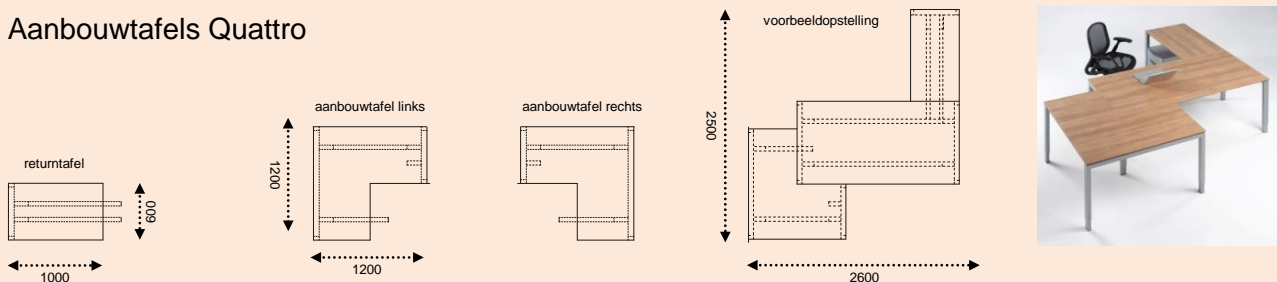

Aanbouwtafels Quattro

Artikel	Omschrijving	Diep	Breed
Q60100MW*	Q60100MK* returntafel Quattro	600	1000
Q120120MWL*	Q120120MKL* aanbouwtafel links Quattro	1200	1200
Q120120MWR*	Q120120MKR* aanbouwtafel rechts Quattro	1200	1200
voorbeeldopstelling	Q90200MK855 + Q60100MK855 + Q120120MKR855	2500	2600

afmetingen in mm

* kleur onderstel nog aangeven: wit = 625 / zilvergrijs = 855

wit (MW), kersen (MK) en ebony (ME) uit voorraad leverbaar. Voor meer decoren, zie pagina 12