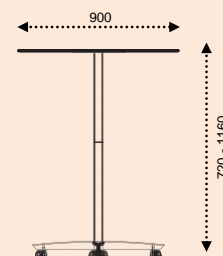

## Toebehoren Quattro en Square desk

frontpaneel

CPU houder

kabelklem

bijzettafel

Artikel	Omschrijving	Hoog	Breed	Diep
SQF6416* <sup>1</sup>	frontpaneel t.b.v. bureau lengte 1600	300	1400	
SQF6418* <sup>1</sup>	frontpaneel t.b.v. bureau lengte 1800	300	1600	
SQF6420* <sup>1</sup>	frontpaneel t.b.v. bureau lengte 2000	300	1800	
SQF6422* <sup>1</sup>	frontpaneel t.b.v. bureau lengte 2200	300	2000	
QF6300* <sup>1</sup>	CPU houder compleet	370-520	150-230	
QKKZW	kabelklem zwart			
Q9090MW* <sup>2</sup>	bijzettafel wit	720-1160	900	900
Q9090MK* <sup>2</sup>	bijzettafel kersen	720-1160	900	900