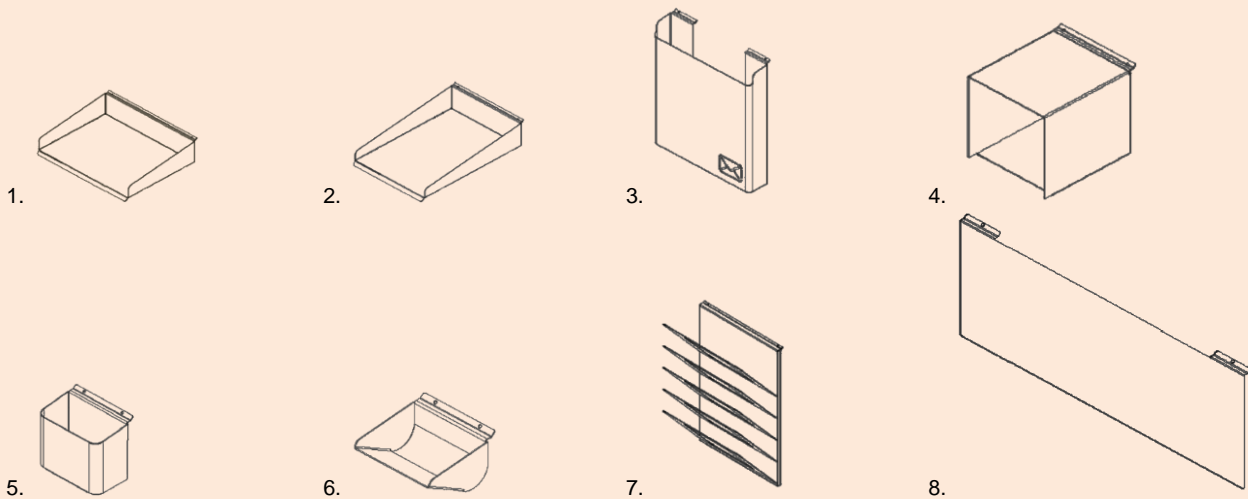

Duo desk toebehoren

Artikelcode	omschrijving
1. DUOTB01	A4 formaat papierenbakje landscape
2. DUOTB02	A4 formaat papierenbakje portrait
3. DUOTB03	postvakje
4. DUOTB04	cd box
5. DUOTB05	pennebakje
6. DUOTB06	bakje t.b.v. kleine materialen (bijv. punaises of paperclips)
7. DUOTB07	magazine houder
8. DUOTB08	magneetbord