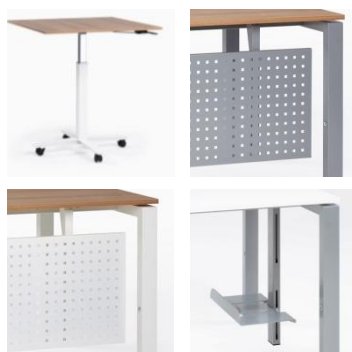

Quattro & Square desk toebehoren en hoogte verstelbaar

Om uw werkplek compleet te maken, heeft u bij Quattro en Square desk de keuze uit een uitgebreid assortiment aan toebehoren.

Niet alleen toebehoren voor het bureau maar ook bijvoorbeeld een topblad om uw bijbehorende Bisley kast of ladeblok af te werken met een bijpassend decor, behoort tot de mogelijkheden.

Toebehoren Quattro en Square desk