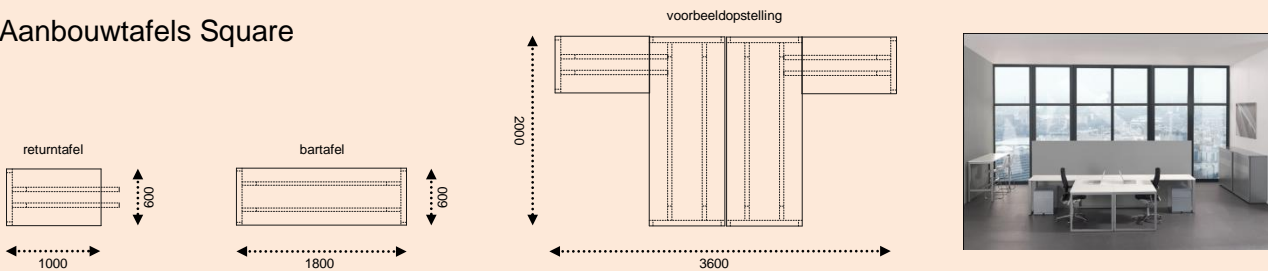

Aanbouwtafels Square

Artikel	Omschrijving	Diep	Breed
wit (uni decor)	ebony (hout decor)		
SQ60100MW*	SQ60100ME*	returntafel Square	600 1000
SQ60180MW*	SQ60180ME*	bartafel Square	600 1800
voorbeeldopstelling	wit	2x SQ80200MW855 + 2x SQ60100MW855	3600 2000

afmetingen in mm

* kleur onderstel nog aangeven: wit = 625 / zilvergrijs = 855

wit (MW), kersen (MK) en ebony (ME) uit voorraad leverbaar. Voor meer decoren, zie pagina 12