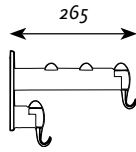

type 1

type 3

type 6

type 8a

type 9

type 10

type 11

type 11a

Enkelzijdig op frame

Dubbelzijdig op frame