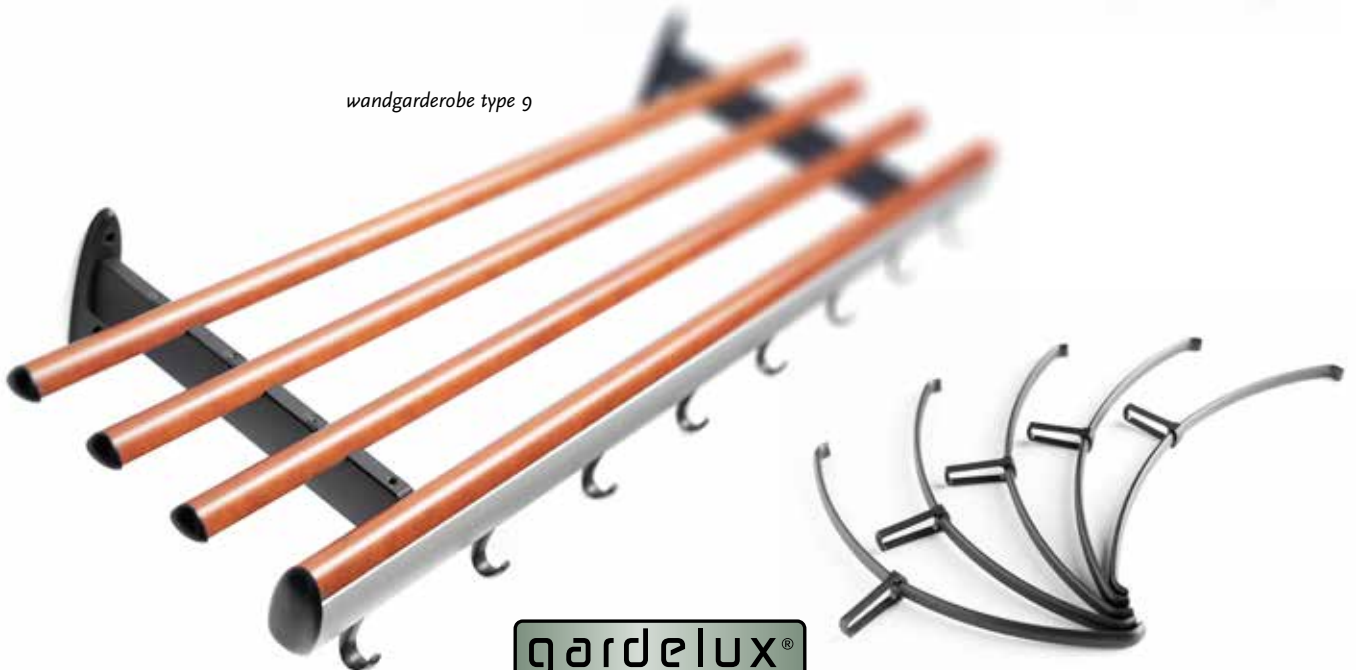

GARDELUX® ALLURE

DE SIERLIJKE FUNCTIONALITEIT
VAN EEN GARDEROBE

gardelux®
by Hermeta

Gardelux Allure steelt de show in elke ruimte

Een ideaal systeem voor moderne projectinrichting qua doelmatigheid en uiterlijk. De basis bestaat uit een ellipsvormig aluminium profiel met gekleurde lijsten in combinatie met zwarte kunststof stijlelementen. Dit zorgt voor een fris, licht uiterlijk met een levendig karakter. Deze opbouw maakt het systeem geschikt voor elke toepassing, zowel in vaste locaties als op flexibele (werk)plekken. De garderobes worden uitgerust met 8 of 10 jashaken/kledinghangers per meter.

wandkapstok type 8 met 1, 2 of 3 kledinghangers

wandgarderobe type 3 met haken naar achter gericht

wandgarderobe type 9

gardelux[®]
by Hermeta

Allure die ook staande overeind blijft

Het Gardelux Allure systeem is ook toe te passen op enkelzijdige of dubbelzijdige vrijstaande garderobeframes. De frames zijn in verschillende hoogtes en in diverse kleuren op aanvraag leverbaar en worden standaard van stelvoeten voorzien. Andere mogelijkheden zijn zwenkwielen of stelplaten voor montage op de vloer. Meerdere frames kunnen gekoppeld worden. Tevens is montage van een parapluhouder aan het frame mogelijk.