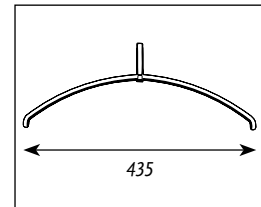

type 11a

Enkelzijdig op frame

type 6

type 9

type 10

Dubbelzijdig op frame

type 6

type 9

type 10

Specificaties/mogelijkheden	Type 1	Type 3	Type 3 6	Type 8	Type 8a	Type 9	Type 10	Type 11	Type 11a
Lengte variabel	●	●	●			●	●		
Keuze uit 8 of 10 haken per meter garderobeprofiel	●	●	●				●		
Keuze uit 8 of 10 kledinghangers per meter garderobeprofiel						●	●		
Keuze in aantal haken/kledinghangers				●	●			●	●
Hoedenplank van kleurlijsten		●	●			●	●		
Geleverd met bevestigingsmateriaal (muurmontage)	●	●	●	●	●	●	●		
Voorzien van magneet voor plaatsing tegen stalen kasten/wanden								●	●
Garderobesteunen in afwijkende kleur	○	○	○			○	○		
Kleurlijsten in kleur zwart, blauw of geanodiseerd mat naturel	●	●	●	●	●	●	●	●	●
Kleurlijsten in beuken of kersen houtfineer	○	○	○	○	○	○	○	○	○
Kleurlijsten in afwijkende kleur	○	○	○	○	○	○	○	○	○
Garderobe op vrijstaande frames (enkel- of dubbelzijdig)			○			○	○		
Frames op stelvoeten			●			●	●		
Frames op zwenkwielen			○			○	○		
Diverse framehoogtes (110 / 130 / 160 / 175 cm)			●			●	●		
Frames koppelbaar			●			●	●		
Frames in afwijkende kleuren			○			○	○		
Parapluhouder voor frame			○			○	○		
Bijpassende accessoires	○	○	○	○	○	○	○	○	○
Garderobes te combineren met zitbanken	○	○	○						