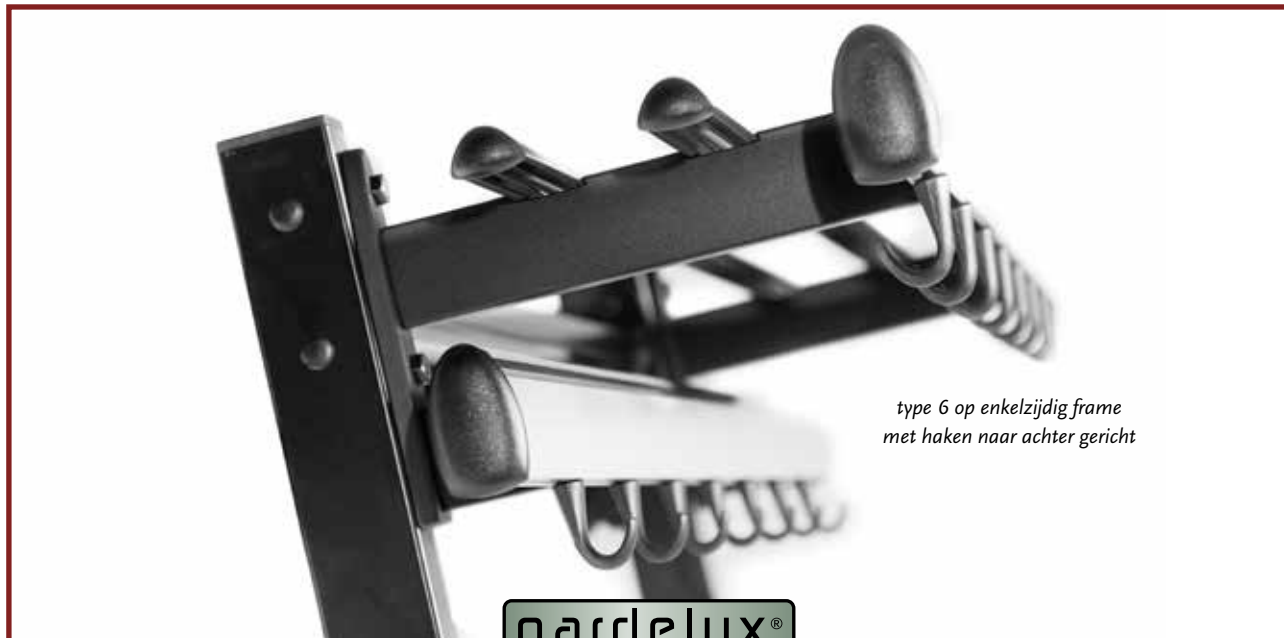

GARDELUX® ALLURE

DE SIERLIJKE FUNCTIONALITEIT
VAN EEN GARDEROBE

gardelux®
by Hermeta

Gardelux Allure steelt de show in elke ruimte

Een ideaal systeem voor moderne projectinrichting qua doelmatigheid en uiterlijk. De basis bestaat uit een ellipsvormig aluminium profiel met gekleurde lijsten in combinatie met zwarte kunststof stijlelementen. Dit zorgt voor een fris, licht uiterlijk met een levendig karakter. Deze opbouw maakt het systeem geschikt voor elke toepassing, zowel in vaste locaties als op flexibele (werk)plekken. De garderobes worden uitgerust met 8 of 10 jashaken/kledinghangers per meter.

wandkapstok type 8 met 1, 2 of 3 kledinghangers

wandgarderobe type 3 met haken naar achter gericht

wandgarderobe type 9

gardelux[®]
by Hermeta

Allure die ook staande overeind blijft

Het Gardelux Allure systeem is ook toe te passen op enkelzijdige of dubbelzijdige vrijstaande garderobeframes. De frames zijn in verschillende hoogtes en in diverse kleuren op aanvraag leverbaar en worden standaard van stelvoeten voorzien. Andere mogelijkheden zijn zwenkwielen of stelplaten voor montage op de vloer. Meerdere frames kunnen gekoppeld worden. Tevens is montage van een parapluhouder aan het frame mogelijk.

zwenwielen (met of zonder rem)

parapluhouder op enkelzijdig frame

*type 6 op enkelzijdig frame
met haken naar achter gericht*

gardelux®
by Hermeta

Accessoires

De modulaire opbouw van Gardelux Allure maakt het systeem geschikt voor elke toepassing. Daarnaast is de betreffende ruimte nog functioneel aan te kleden met diverse accessoires zoals een paraplustandaard (wand- of vrijstaand model), spiegel, wandkapstokje of staande kapstok.