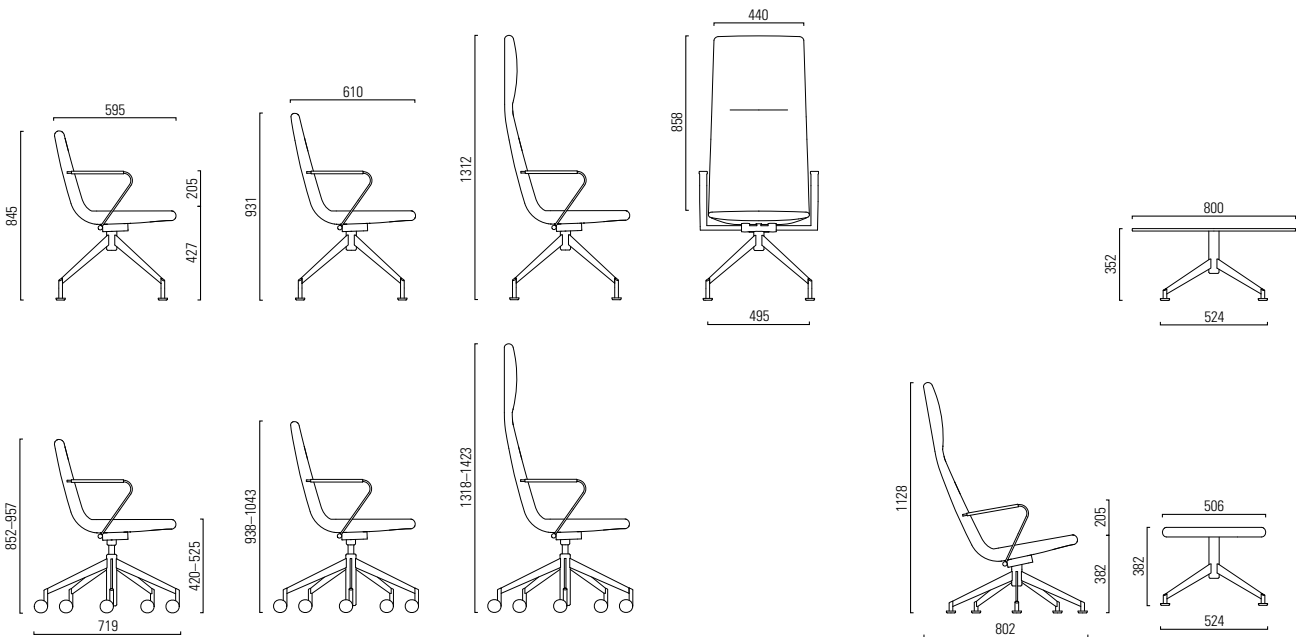

Girsberger AG, Bützberg, CH
Girsberger AG, Wien, A
Girsberger France, Paris, F
Girsberger GmbH, Endingen, D
Girsberger UK, London, GB
Girsberger España, Madrid, E
Girsberger Benelux BV, Amsterdam, NL
Tuna Girsberger Tic. AS, Silivri, TR

5-year guarantee
5 años de garantía
5 jaar garantie

Information subject to alterations
Reservado el derecho a modificaciones
Informatie onder voorbehoud van wijzigingen